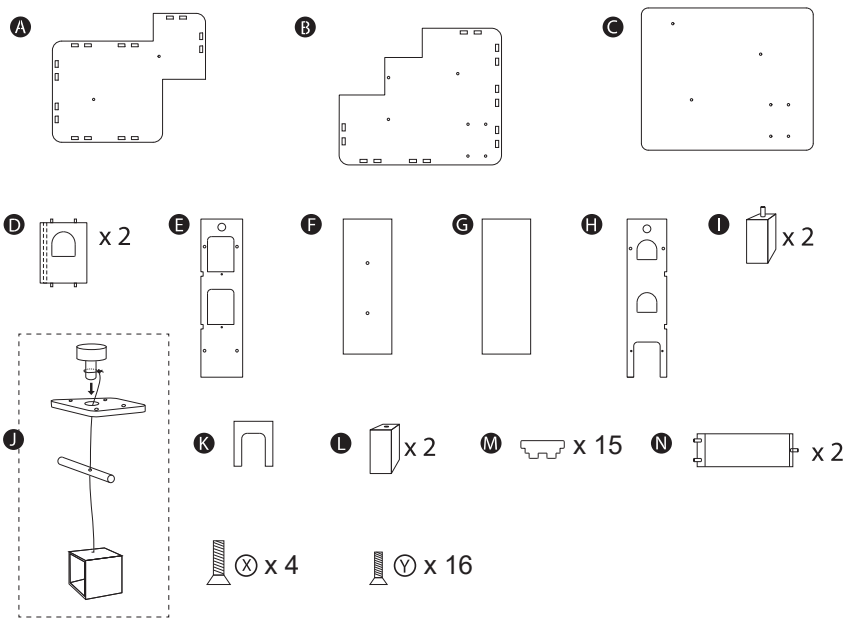

Item No. ET8100

INHOUD / CONTENT / INHALT / CONTENU / CONTENUTO / CONTENIDO

Accessories:

The following tool (not included) is required for assembly:
Phillips screwdriver

NL
Opgelet! Kleine onderdelen. Verstikkingsgevaar. Montage van het voorwerp dient door een volwassene te gebeuren. Verwijder alle verpakkingsmateriaal alvorens het speelgoed aan uw kind te geven. De details en de kleuren van de inhoud kunnen verschillen. Informatie graag bewaren.